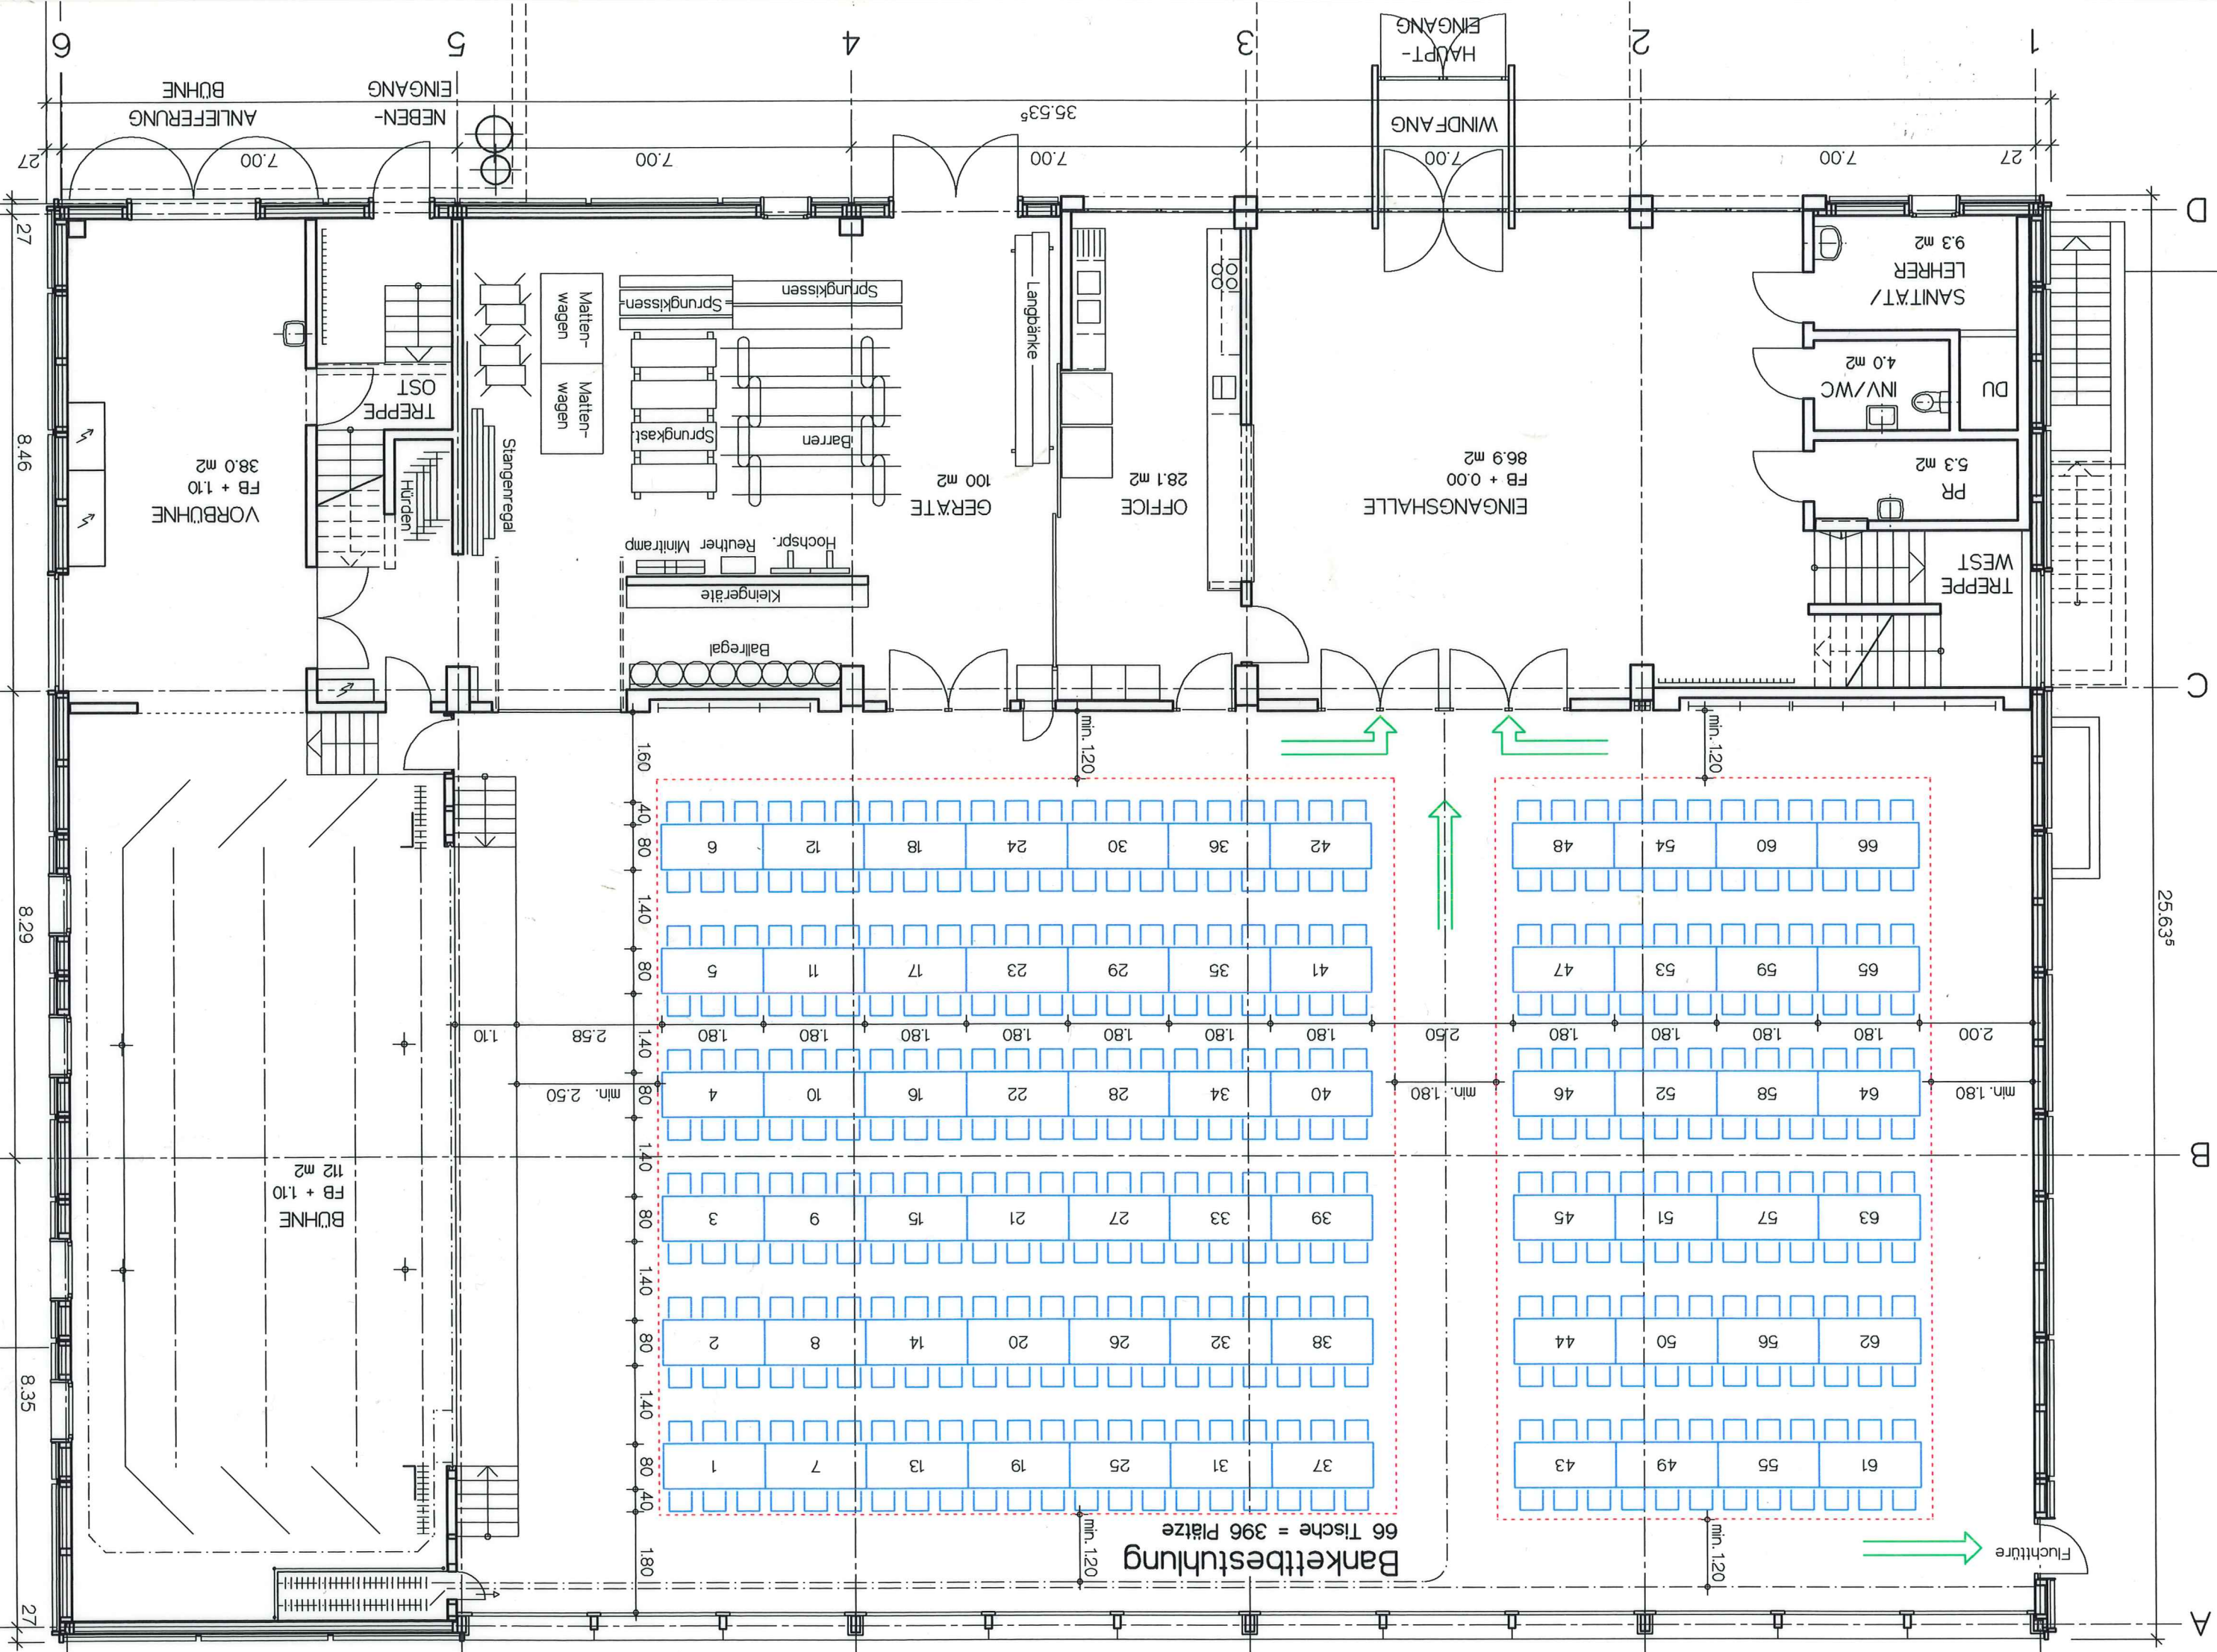

Konzertbestuhlung  
 400 Plätze

Fischtüre

Bankettbestuhlung  
 66 Tische = 396 Plätze

VORBUHNE  
 FB + 1.10  
 38.0 m²

BUHNE  
 FB + 1.10  
 112 m²

ENGANGSHALLE  
 FB + 0.00  
 86.9 m²

GERÄTE  
 100 m²

OFFICE  
 28.1 m²

TREPPE  
 WEST  
 5.3 m²

PR  
 5.3 m²

INV/WC  
 4.0 m²

SANITÄT/  
 LEHRER  
 9.3 m²